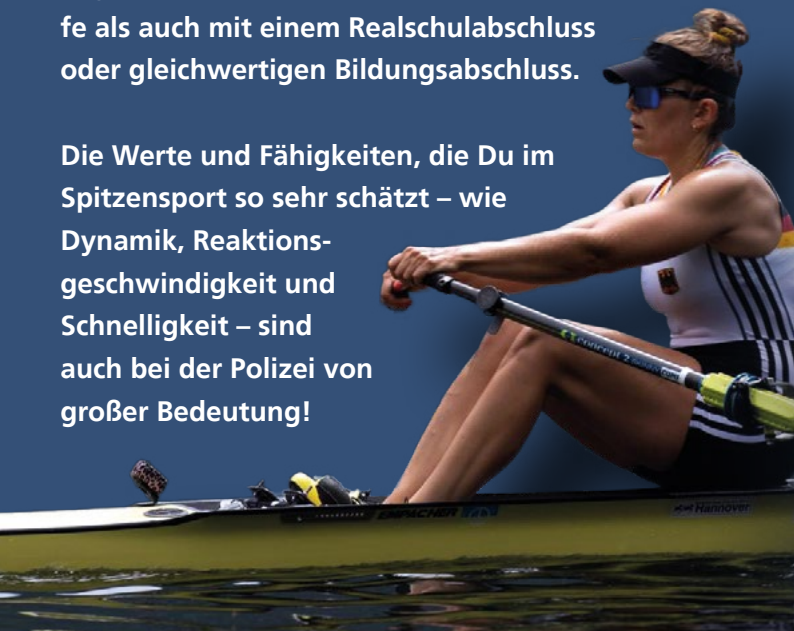

BEWIRB
DICH
JETZT!

POLIZEI
NIEDERSACHSEN

POLIZEISTUDIUM UND SPITZENSport

allesaufeinenblick!

polizei-studium.de
POLIZEI.NIEDERSACHSEN.KARRIERE

SPITZENSORTFÖRDERUNG BEI DER POLIZEI NIEDERSACHSEN.

Das Spitzensportförderprogramm steht Dir zur Verfügung, wenn Du das Einsteigsamt als Polizeikommissarin oder als Polizeikommissar durchläufst.

Bewerben kannst du dich dafür sowohl mit der allgemeinen Hochschulreife/ Fachhochschulreife als auch mit einem Realschulabschluss oder gleichwertigen Bildungsabschluss.

Die Werte und Fähigkeiten, die Du im Spitzensport so sehr schätzt – wie Dynamik, Reaktionsgeschwindigkeit und Schnelligkeit – sind auch bei der Polizei von großer Bedeutung!

DEINE VORTEILE MIT DEM FÖRDERPROGRAMM:

- Gute Vereinbarkeit von Studium/ Beruf und Leistungssport
- Möglichkeit von Freistellungen für sportliche Maßnahmen wie Wettkämpfe, Lehrgänge u.A.
- Individuelle Anpassung des Studiums
- Option der Studiumsverlängerung auf bis zu fünf Jahre
- Berufliche Sicherheit unabhängig vom Spitzensport