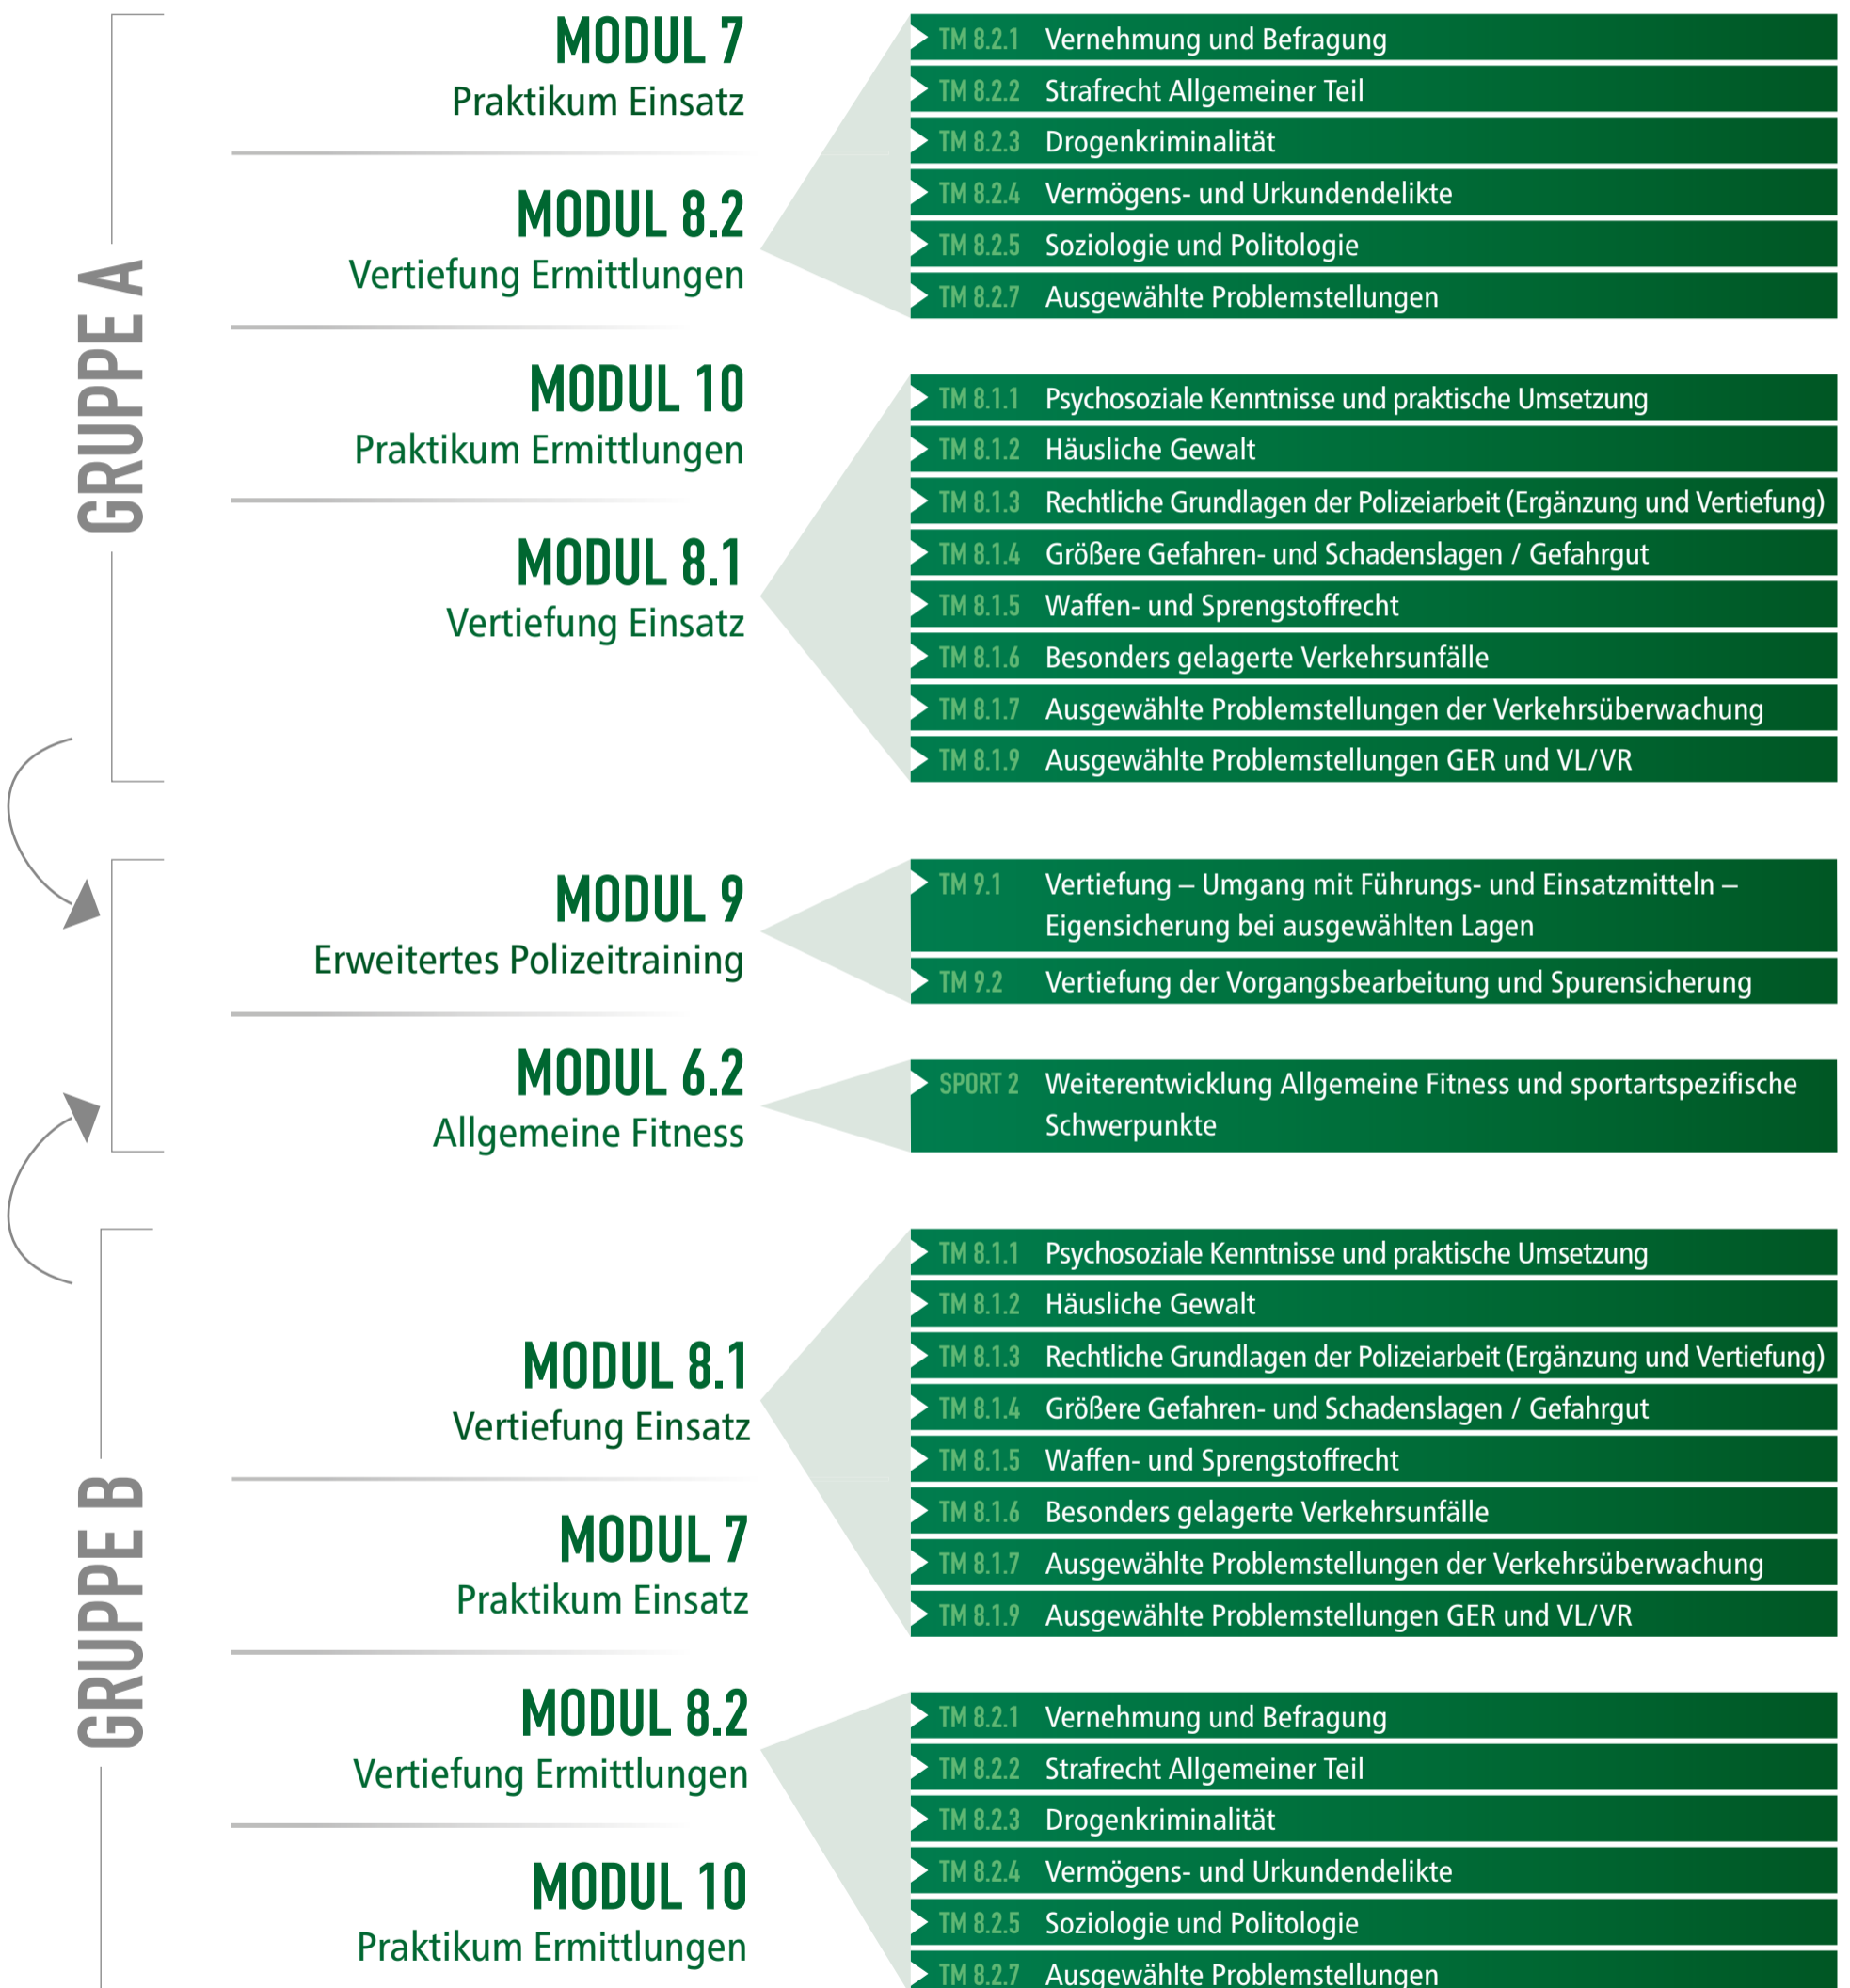

BACHELORSTUDIENGANG

2. STUDIENABSCHNITT

FACHSTUDIUM UND BERUFSPRAKTISCHE STUDIENZEIT

POLIZEI
NIEDERSACHSEN

Gültig ab BA 14/18

polizei-studium.de
POLIZEI.NIEDERSACHSEN.KARRIERE