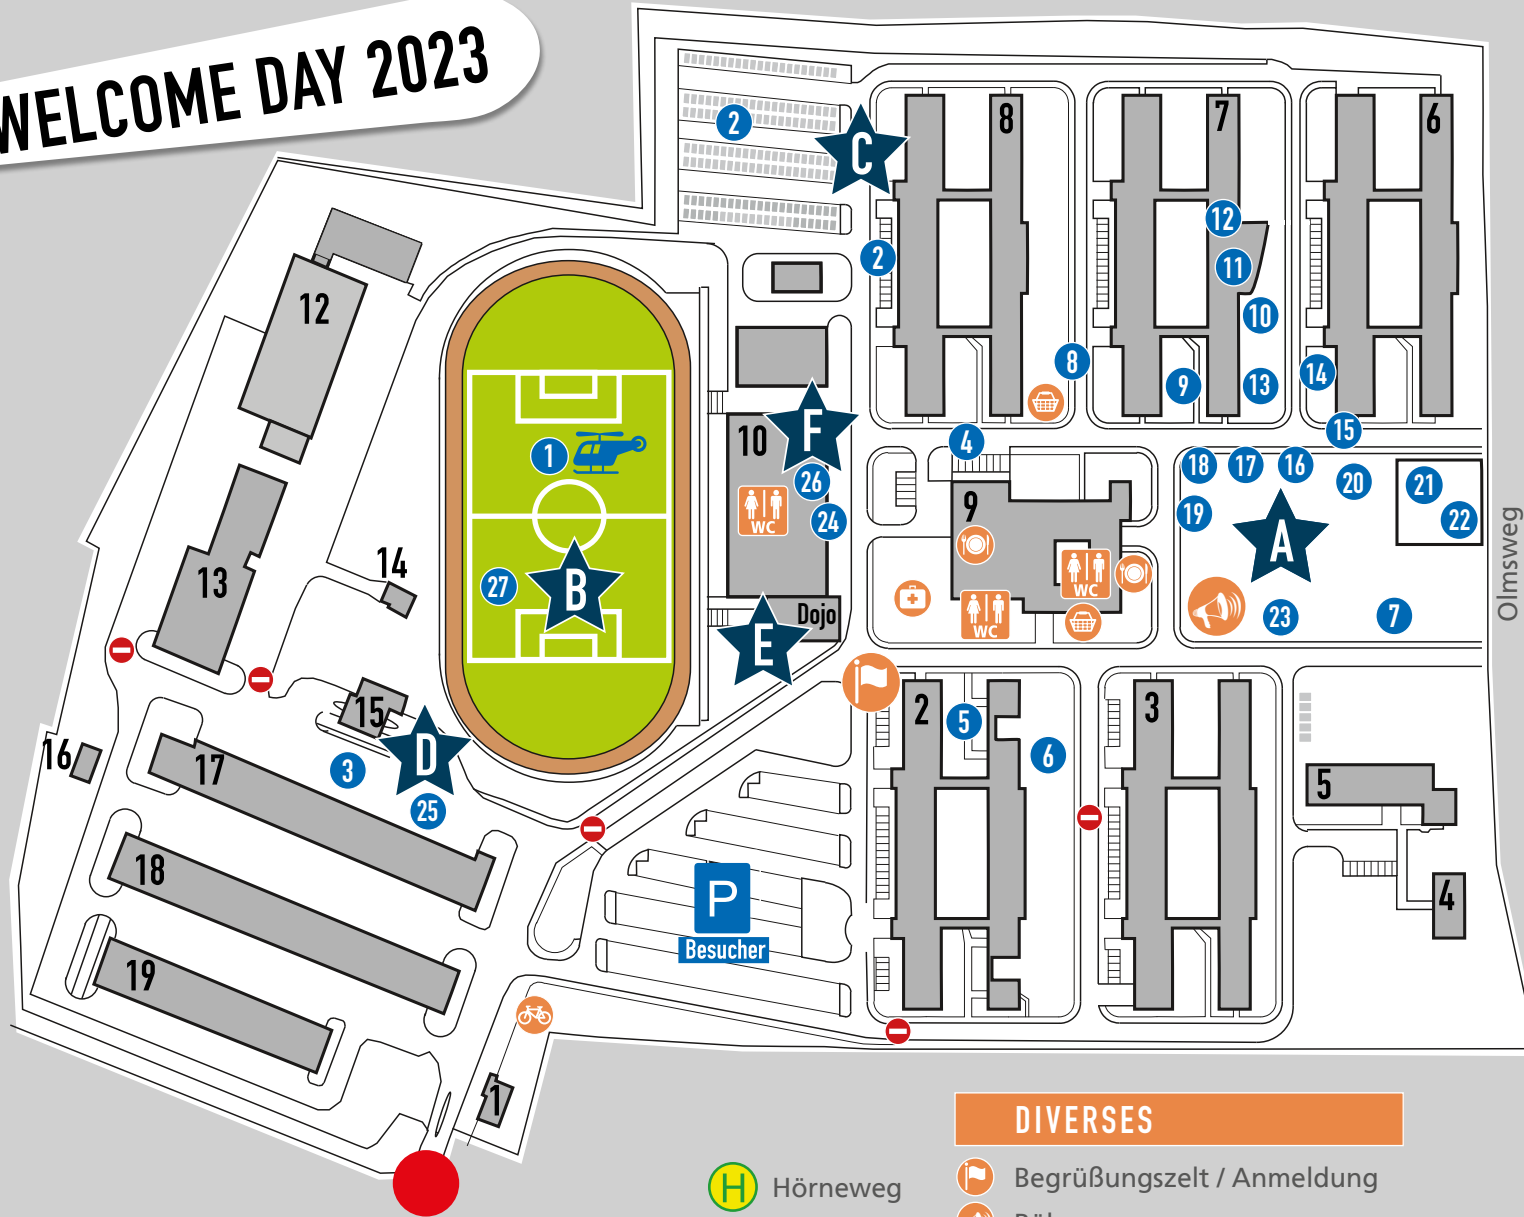

Die Polizei Niedersachsen heißt Dich herzlich willkommen!

WELCOME DAY 2023

EINGANG / EINFAHRT

Bloherfelder Str. 235
26129 Oldenburg

Hörneweg

DIVERSES

- Begrüßungszelt / Anmeldung
- Bühne
- Fahrradständer
- Getränke und Imbiss
- Medizinische Versorgung
- Verkauf Essensmarken

VORFÜHRUNGSPLÄTZE

INFORMATIONSTÄNDE

- 1 Polizeihubschrauberstaffel
- 2 Zentrale Polizeidirektion
- 3 Verfügungseinheit
- 4 Wasserschutzpolizei
- 5 SEK
- 6 Kinderbetreuung
- 7 Streifenwagen / Kradgestell
- 8 Unfallaufnahme Phidias
- 9 Einstellungsbehörden
- 10 Personenschutz
- 11 Landeskriminalamt
- 12 Puppenbühne
- 13 Rund ums Studium
- 14 Förderverein / Alumni
- 15 Logistikzentrum Niedersachsen
- 16 Internationale Zusammenarbeit / Auslandsmissionen
- 17 Arbeitgeber Polizei
- 18 Polizeiseelsorge / Beratungsstelle / Diversität / Gleichstellung
- 19 Geschwindigkeitsmessung / Kriminaltechnik
- 20 Polizeimuseum
- 21 Nachwuchsgewinnung
- 22 Nachwuchsgewinnung – Elternzelt
- 23 Reiterstaffel
- 24 Sport im Studium
- 25 Aufprallsimulator
- 26 Raumschießanlage / Ausstellung
- 27 Diensthundführerstaffel

Olimsweg