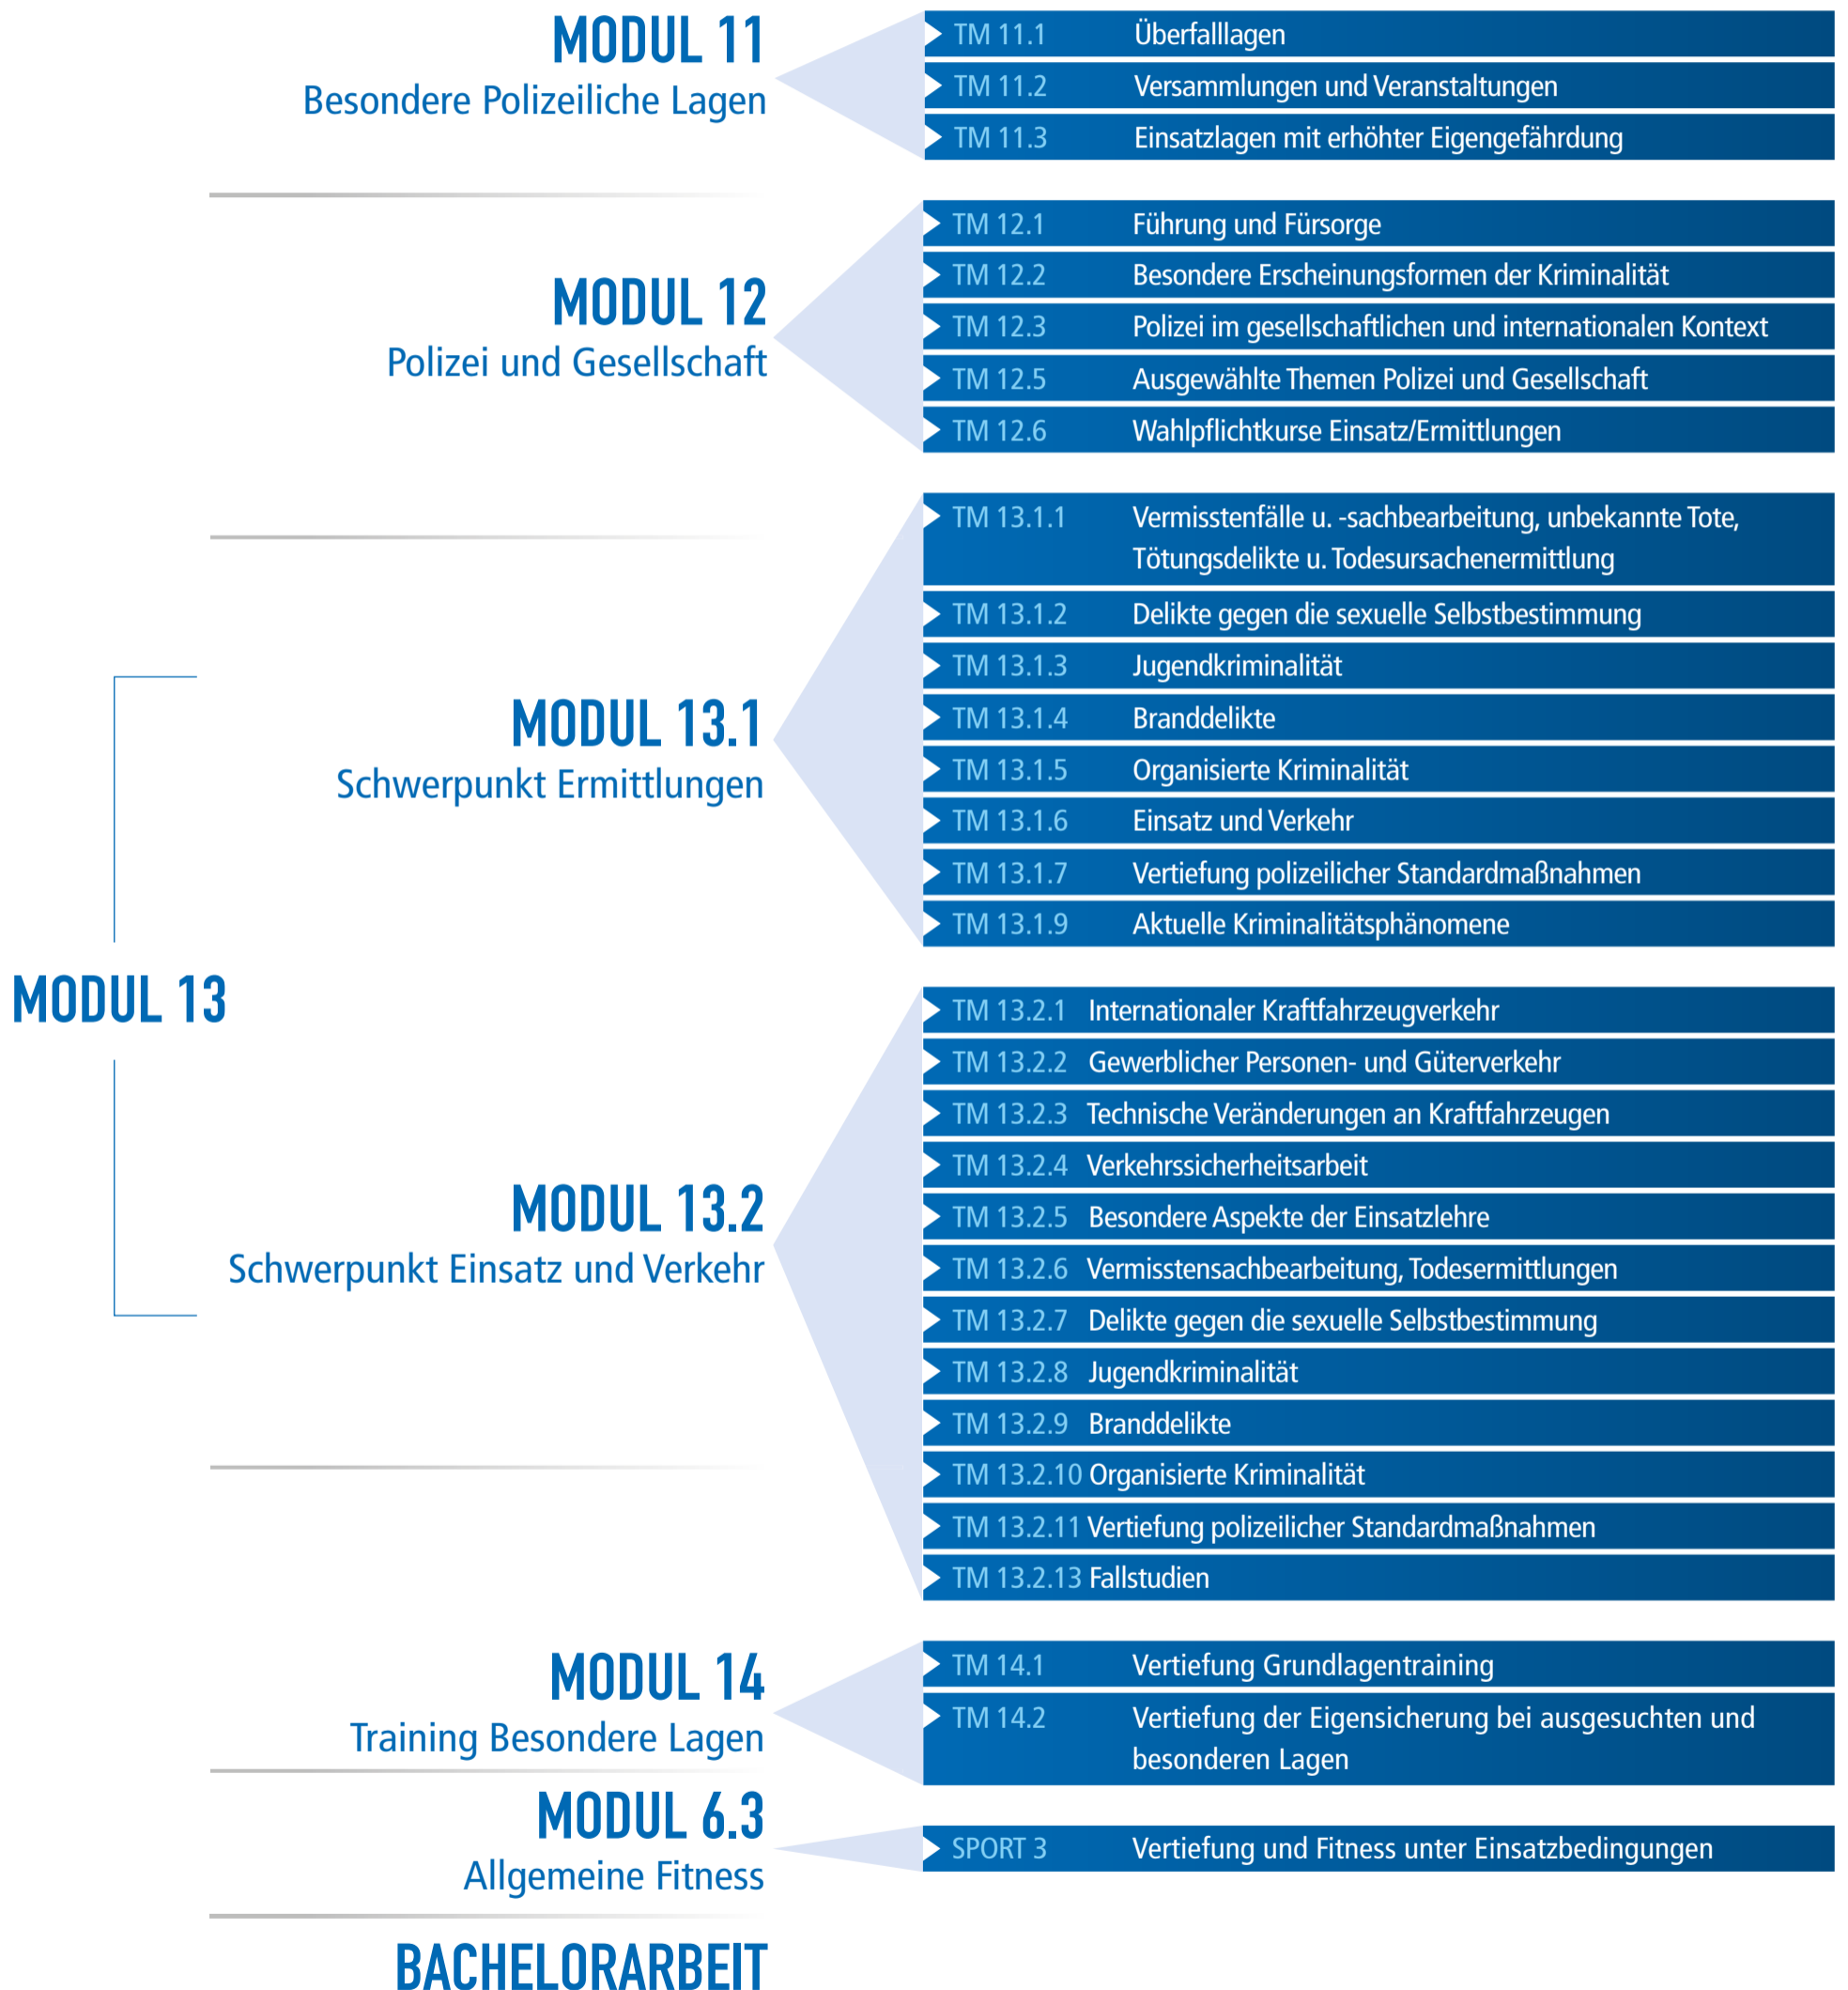

# BACHELORSTUDIENGANG

## 3. STUDIENABSCHNITT

ERGÄNZUNGS-, VERTIEFUNGS- UND SCHWERPUNKTSTUDIUM

**POLIZEI**  
NIEDERSACHSEN

Gültig ab BA 14/18

**BEWIRB DICH JETZT**

bei der Polizei Niedersachsen (mit Abitur oder Realschulabschluss) und sichere Dir Deine Chance auf eine spannende und abwechslungsreiche Zukunft!

**polizei-studium.de**  
POLIZEI.NIEDERSACHSEN.KARRIERE