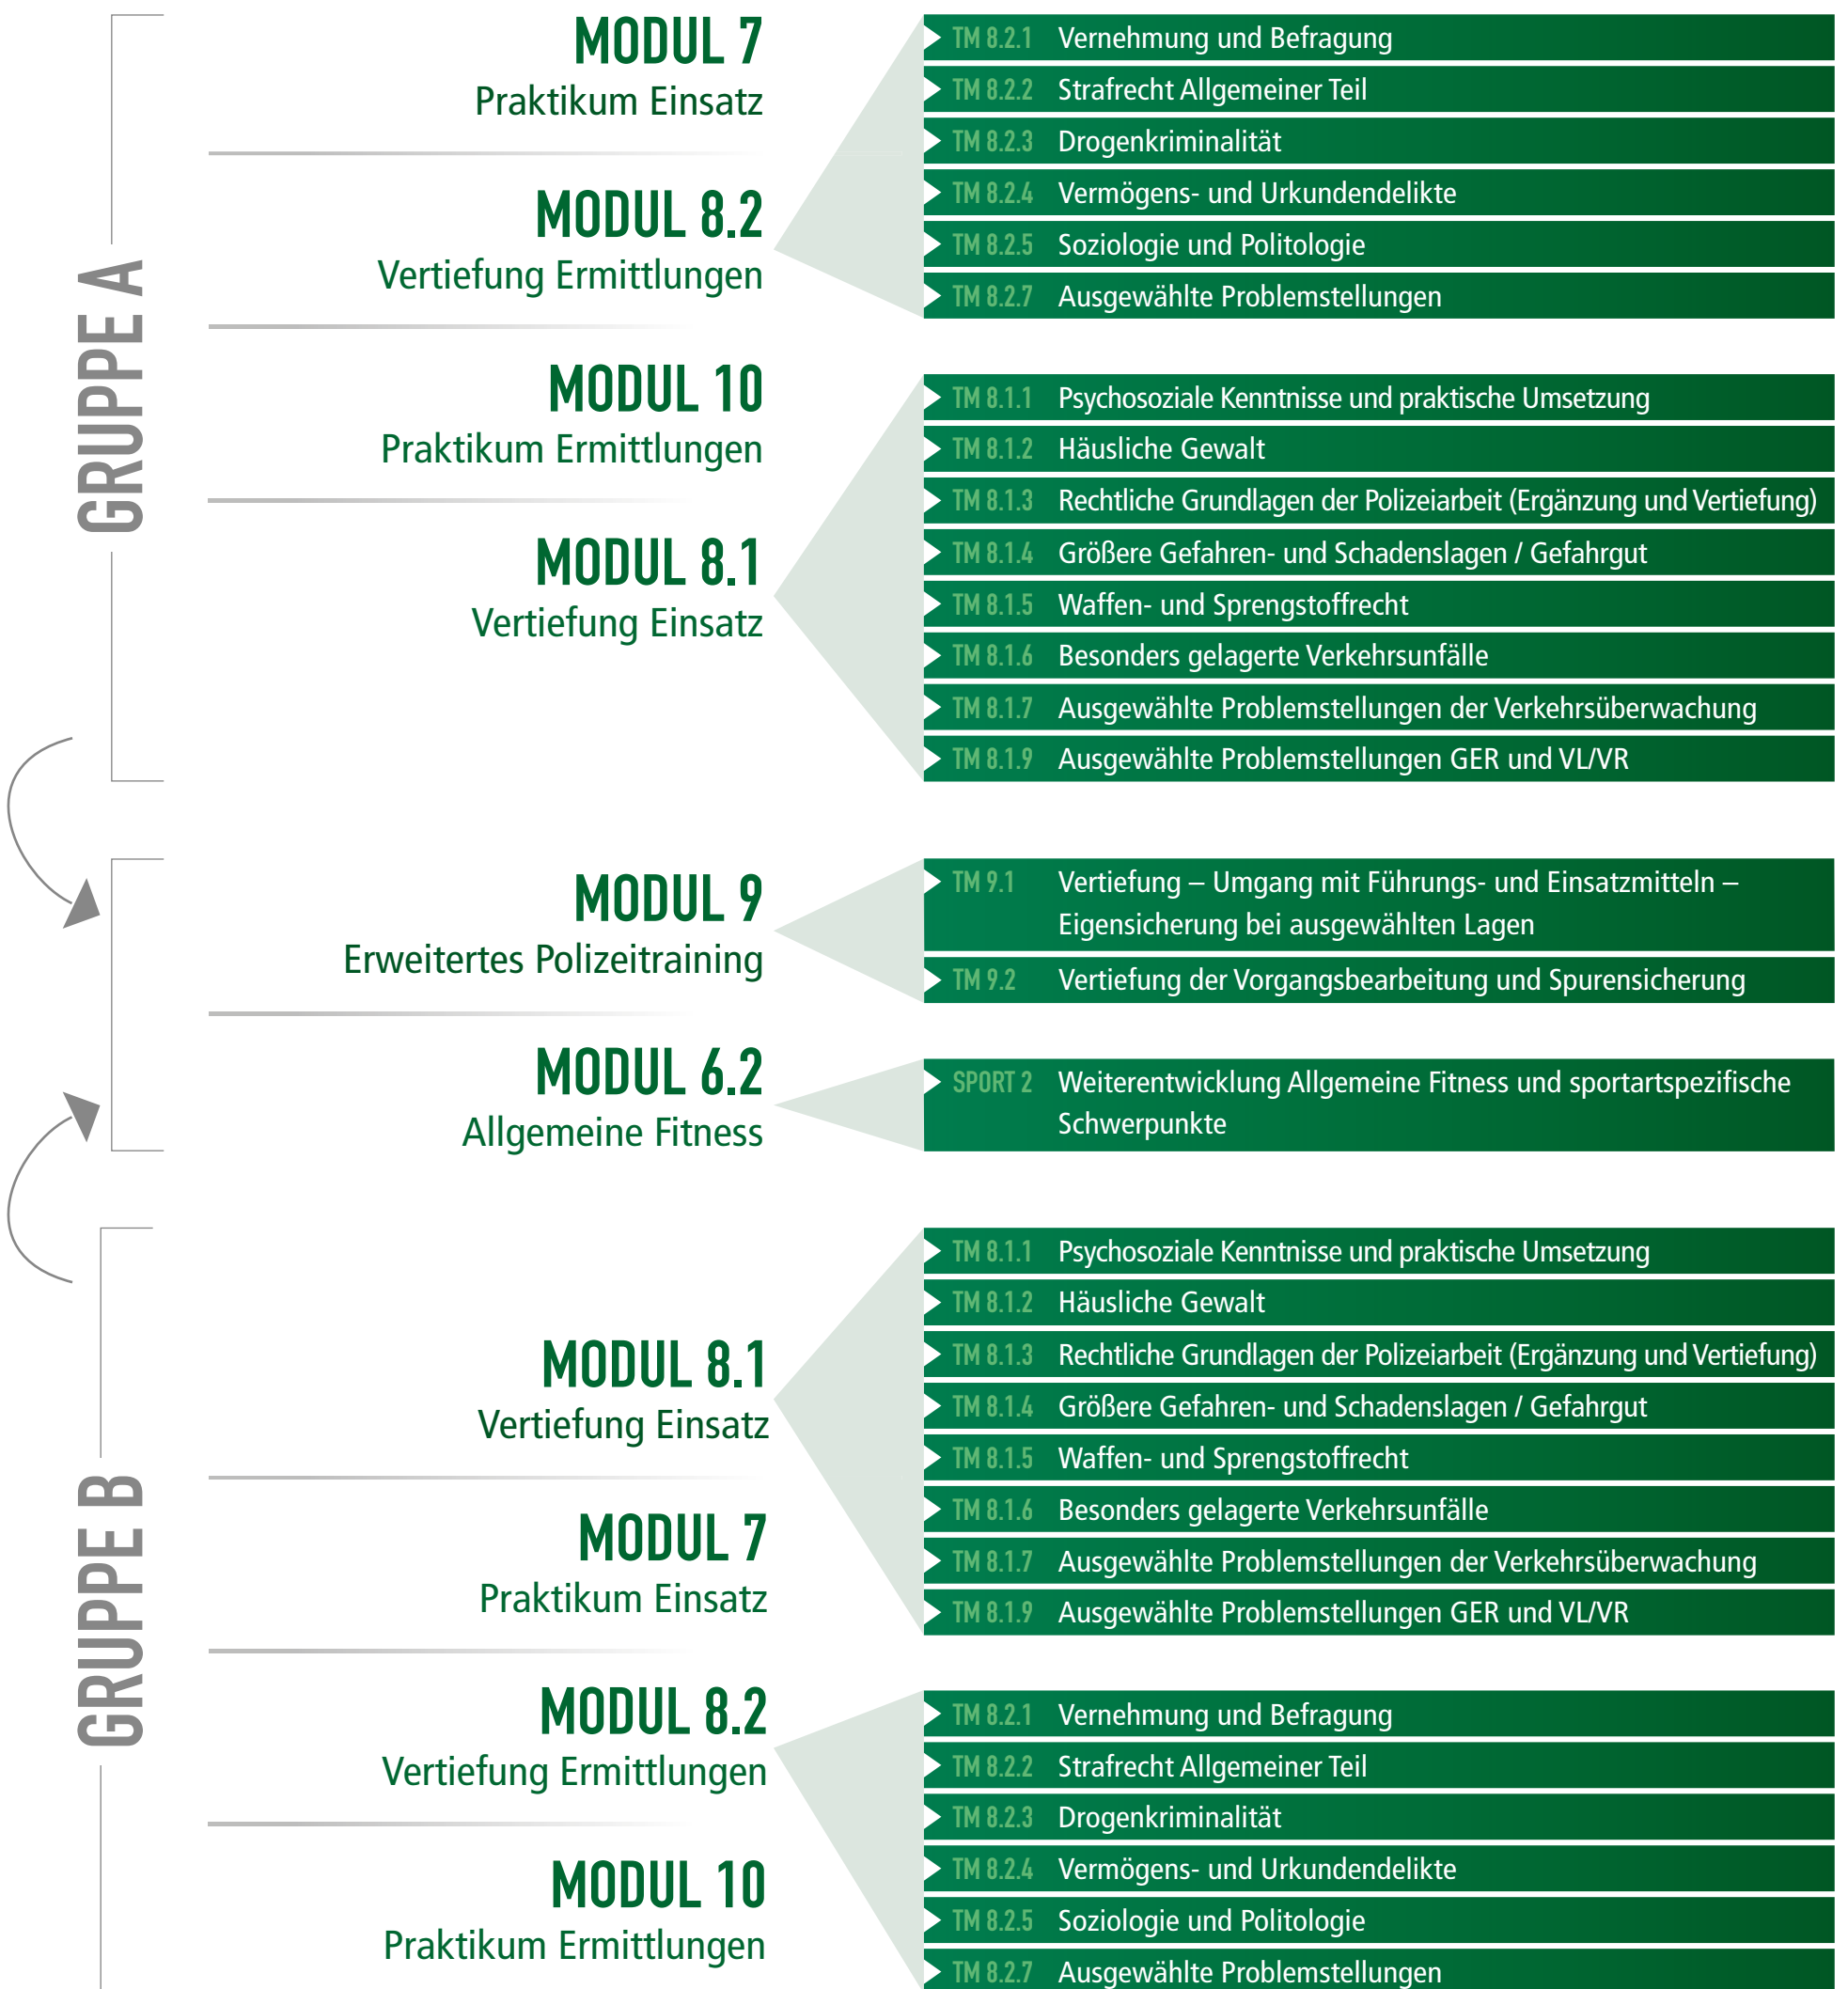

# BACHELORSTUDIENGANG

## 2. STUDIENABSCHNITT

FACHSTUDIUM UND BERUFSPRAKTISCHE STUDIENZEIT

**POLIZEI**  
NIEDERSACHSEN

Gültig ab BA 14/18

**BEWIRB DICH JETZT**

bei der Polizei Niedersachsen (mit Abitur oder Realschulabschluss) und sichere Dir Deine Chance auf eine spannende und abwechslungsreiche Zukunft!

**polizei-studium.de**  
POLIZEI.NIEDERSACHSEN.KARRIERE