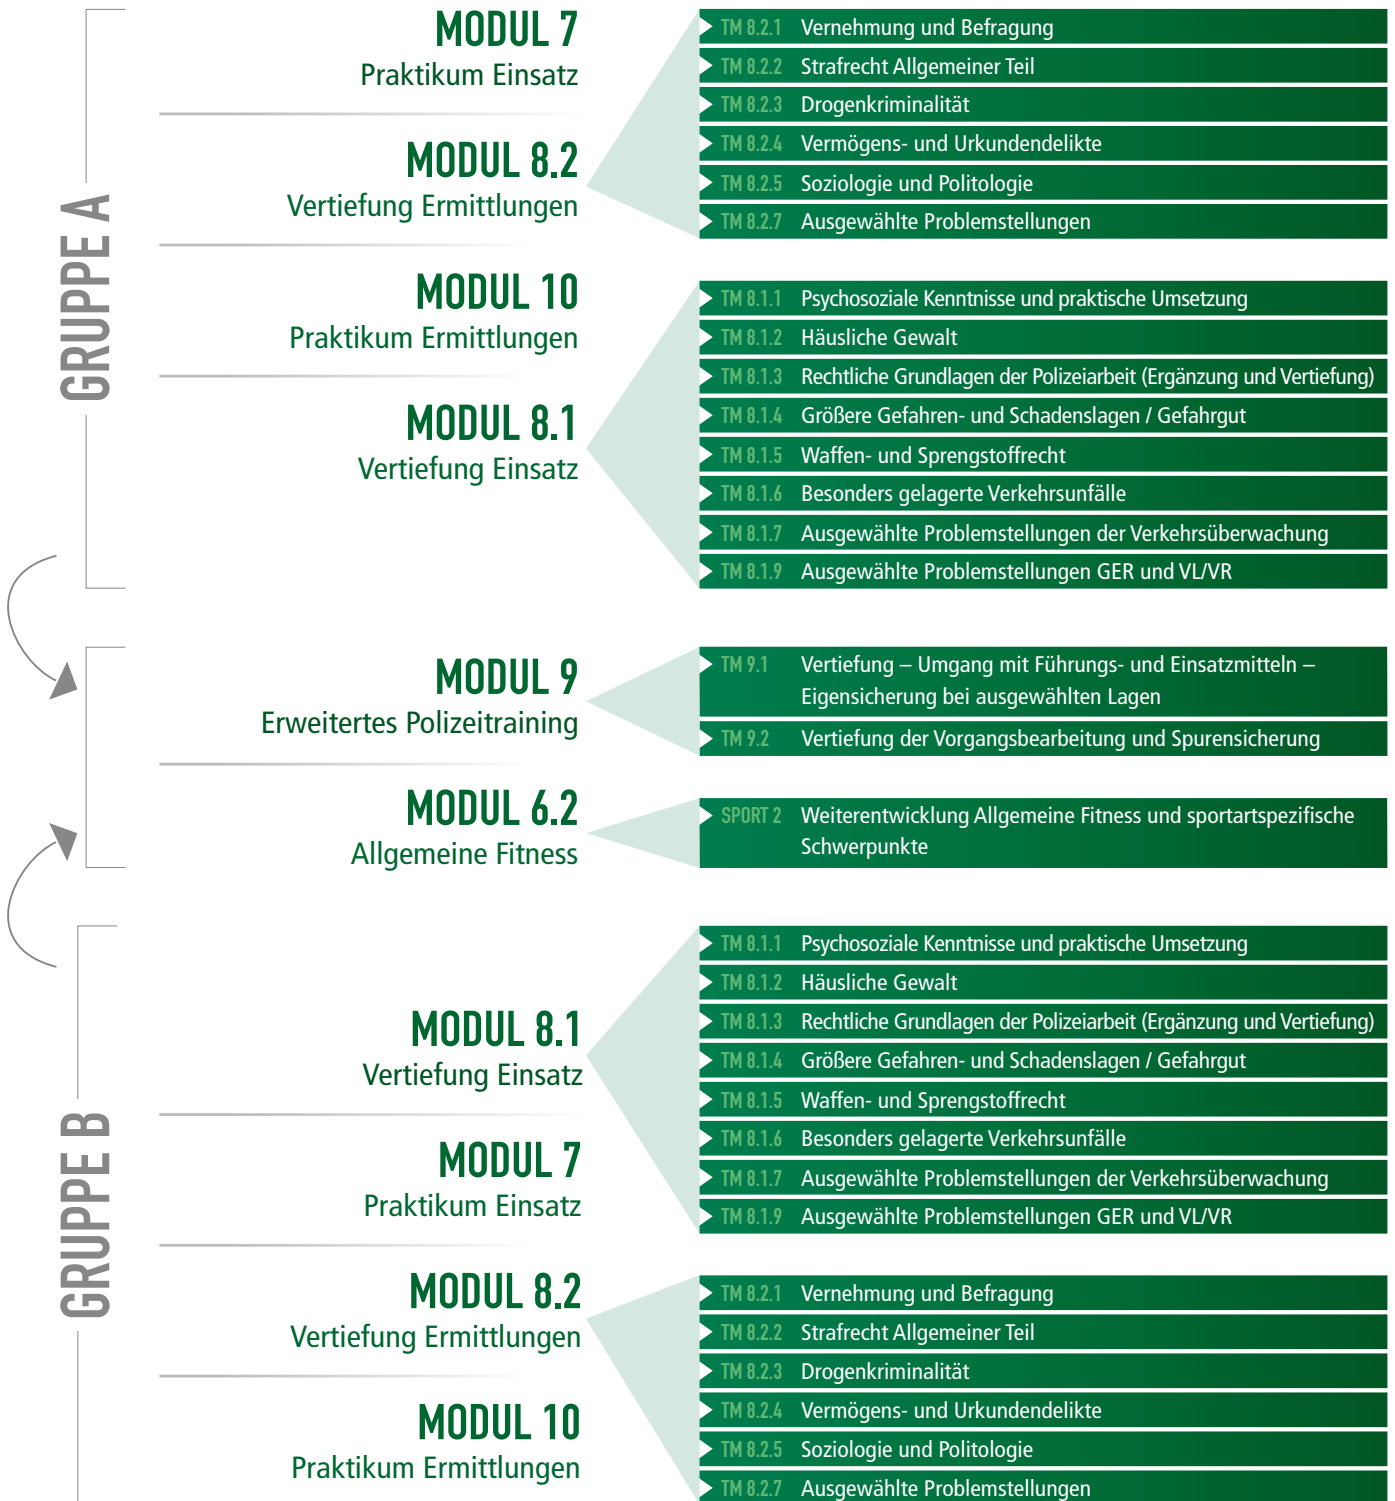

# BACHELORSTUDIENGANG

## ZWEITES STUDIENJAHR

FACHSTUDIUM UND BERUFSPRAKTISCHE STUDIENZEIT

**POLIZEI**  
NIEDERSACHSEN

Gültig ab BA 14/18

**BEWIRB DICH JETZT**

bei der Polizei Niedersachsen (mit Abitur oder Realschulabschluss) und sichere Dir Deine Chance auf eine spannende und abwechslungsreiche Zukunft!

**polizei-studium.de**  
POLIZEI.NIEDERSACHSEN.KARRIERE