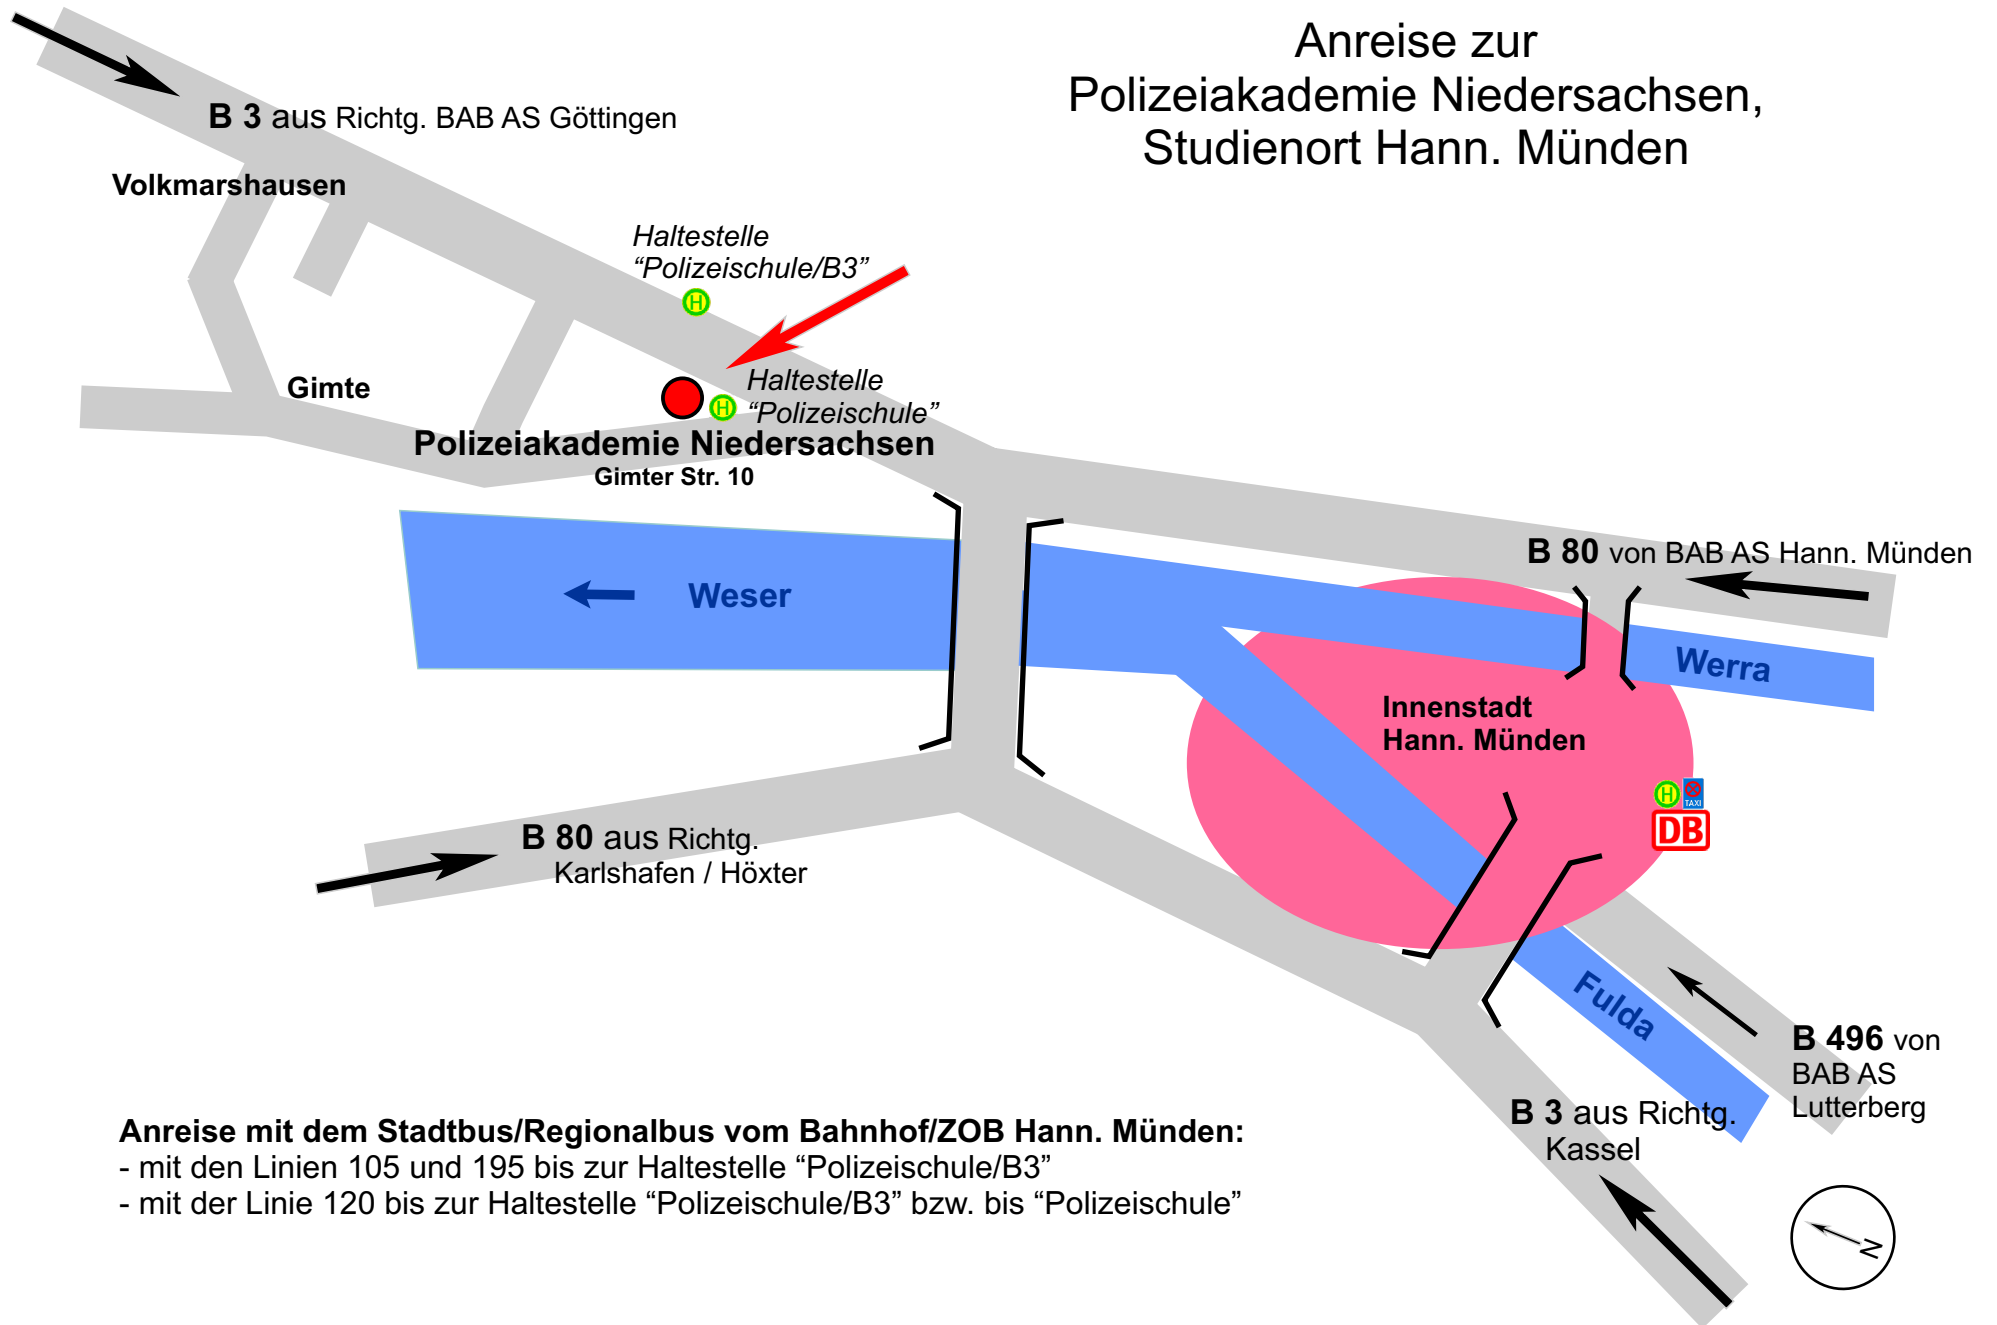

Anreise zur Polizeiakademie Niedersachsen, Studienort Hann. Münden

- Anreise mit dem Stadtbus/Regionalbus vom Bahnhof/ZOB Hann. Münden:**
- mit den Linien 105 und 195 bis zur Haltestelle "Polzeischule/B3"
 - mit der Linie 120 bis zur Haltestelle "Polzeischule/B3" bzw. bis "Polzeischule"